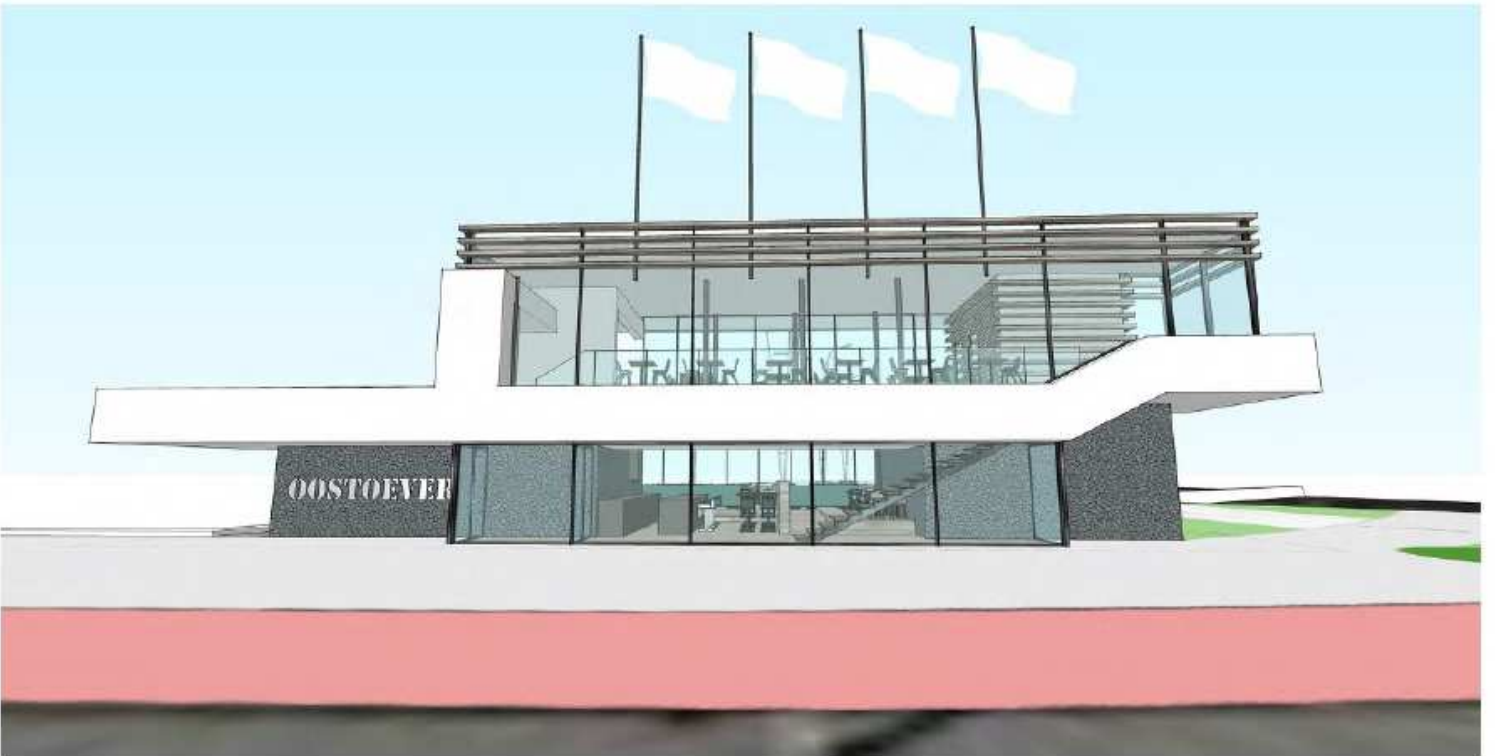

# 3D perspectieven BOUWAANVRAAG Oostoever

14 november 2014

Oostzijde - bestaand

Oostzijde - nieuw

Westzijde - bestaand

Westzijde - nieuw

Vogelvlucht 1 - Bestand

Vogelvlucht 1 - Nieuw

Vogelvlucht 2 - bestaand

Vogelvlucht 2 - nieuw

Vogelvlucht 3 - bestand

Vogelvlucht 3 - nieuw

Vogelvlucht 4 – bestaand

Vogelvlucht 4 – nieuw

Plein – bestaand

Plein – nieuw

Aanloop – bestaand

Aanloop – nieuw

Trap 1 – bestaand

Trap 1 – nieuw

Trap 2 – bestaand

Trap 2 – nieuw

Begane grond – bestaand

Begane grond – nieuw

Begane grond – nieuw – schuifdeuren open

**HEYLIGERS**  
design + projects

Basalt wand – bestand

Basalt wand – nieuw

1<sup>e</sup> verdieping – bestaand

1<sup>e</sup> verdieping – nieuw

1<sup>e</sup> verdieping – nieuw – schuifdeuren open